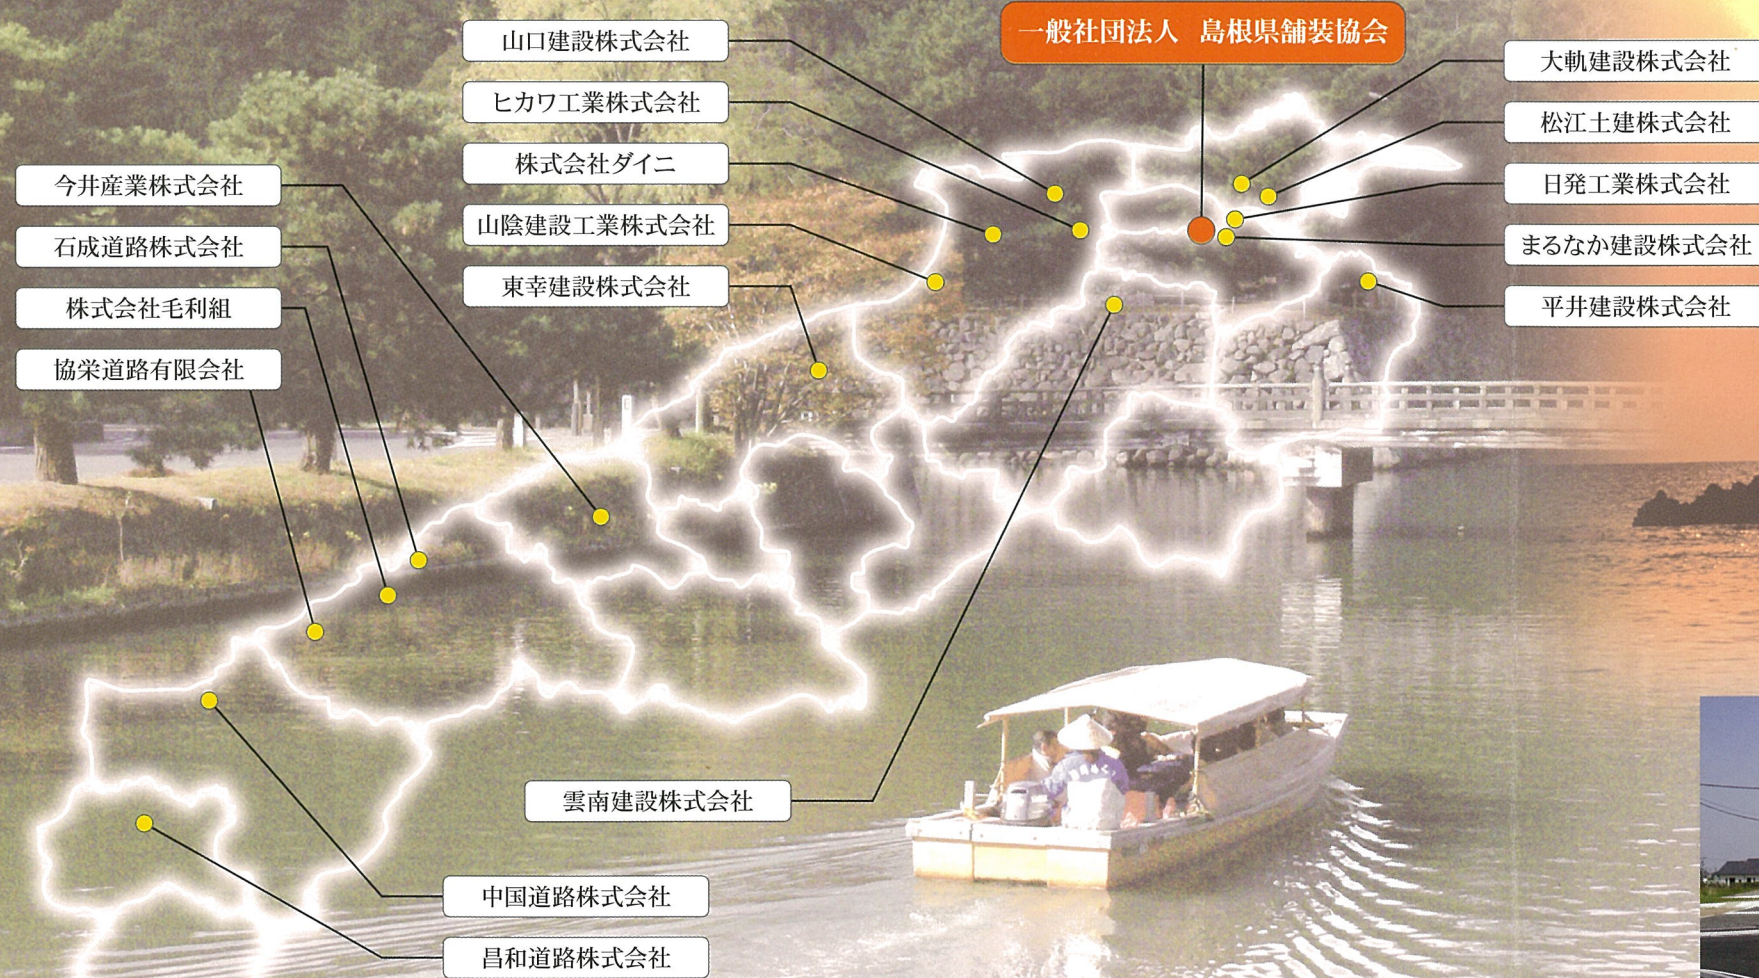

舗装工事に対する社会のニーズ

近年、舗装と言えばアスファルト舗装が主流になっていますが、舗装材料(アスファルト混合物)や舗装技術も色々な工夫がされています。例えば、雨水が舗装表面にたまらず車輪による水はねの防止や夜間の視認性の向上に配慮したもの、騒音を吸収し歩行者等や環境への負担軽減に配慮したもの、凍結抑制に効果のある工夫をしたもの、また、地域や用途に適したカラー舗装や自然色舗装、或いは車輪機器や作業方法などにも効率的な新しい技術が開発されています。

私ども(一社)島根県舗装協会は、これらの工法・資材・機器の特性を十分に活かし、地域社会や発注者のニーズに応えるべく舗装技術の研鑽に努めています。

また、リサイクルにも積極的に取り組んでおり、舗装の打ち換え等で発生したアスファルト舗装廃材は全て回収し、新しいアスファルト混合物の原材料として活用しています。

雪の深夜もみんなのためにがんばってるにゃ

島根県全域をカバーする舗装協会ネットワーク